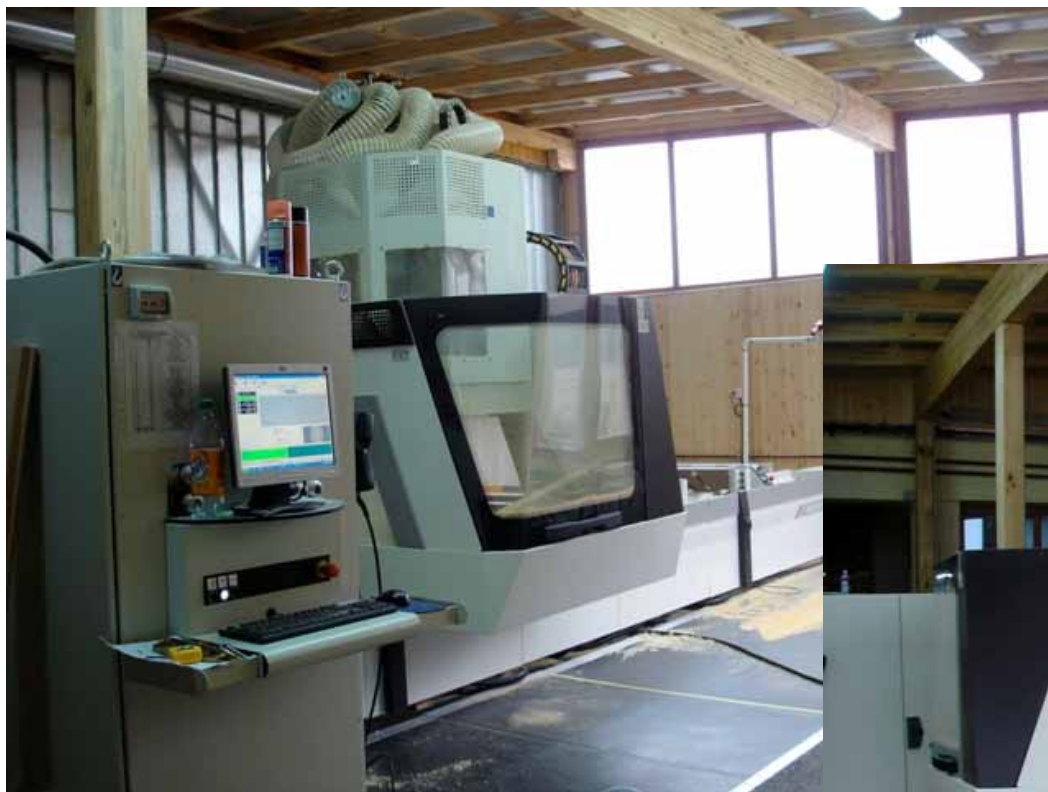

Ajtó- ablak megmunkáló központ

8960 Lenti, Petőfi u. 34/B.
Tel.: +36-92-551-025; +36-30-9945-153
www.nemeth-fa.hu

Ajtó- ablak megmunkáló központ

8960 Lenti, Petőfi u. 34/B.
Tel.: +36-92-551-025; +36-30-9945-153
www.nemeth-fa.hu