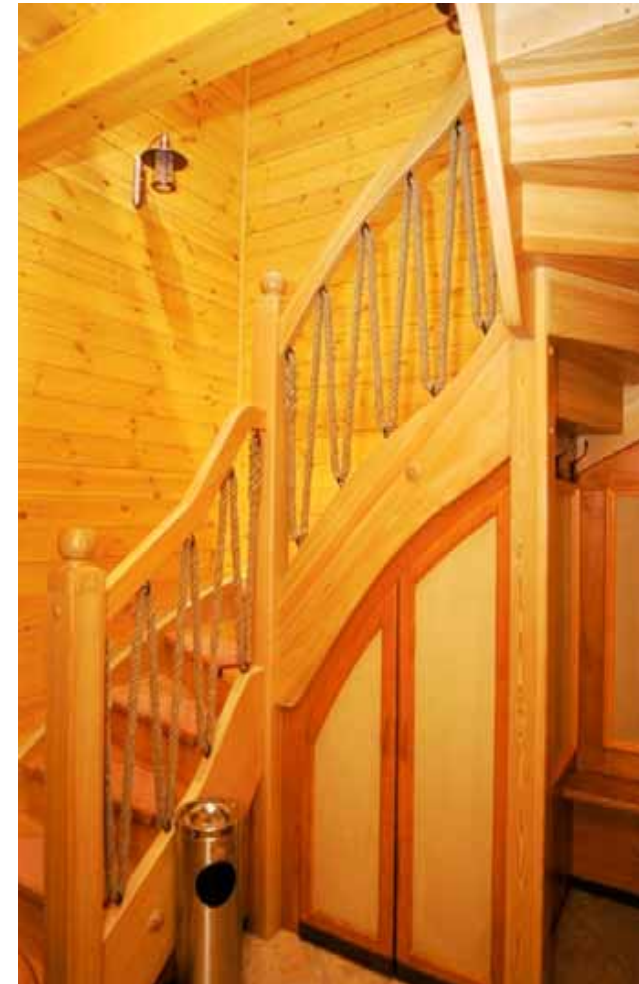

Panzió nyílászárói - Szlovénia

8960 Lenti, Petőfi u. 34/B.
Tel.: +36-92-551-025; +36-30-9945-153
www.nemeth-fa.hu

Lépcsők

8960 Lenti, Petőfi u. 34/B.
Tel.: +36-92-551-025; +36-30-9945-153
www.nemeth-fa.hu