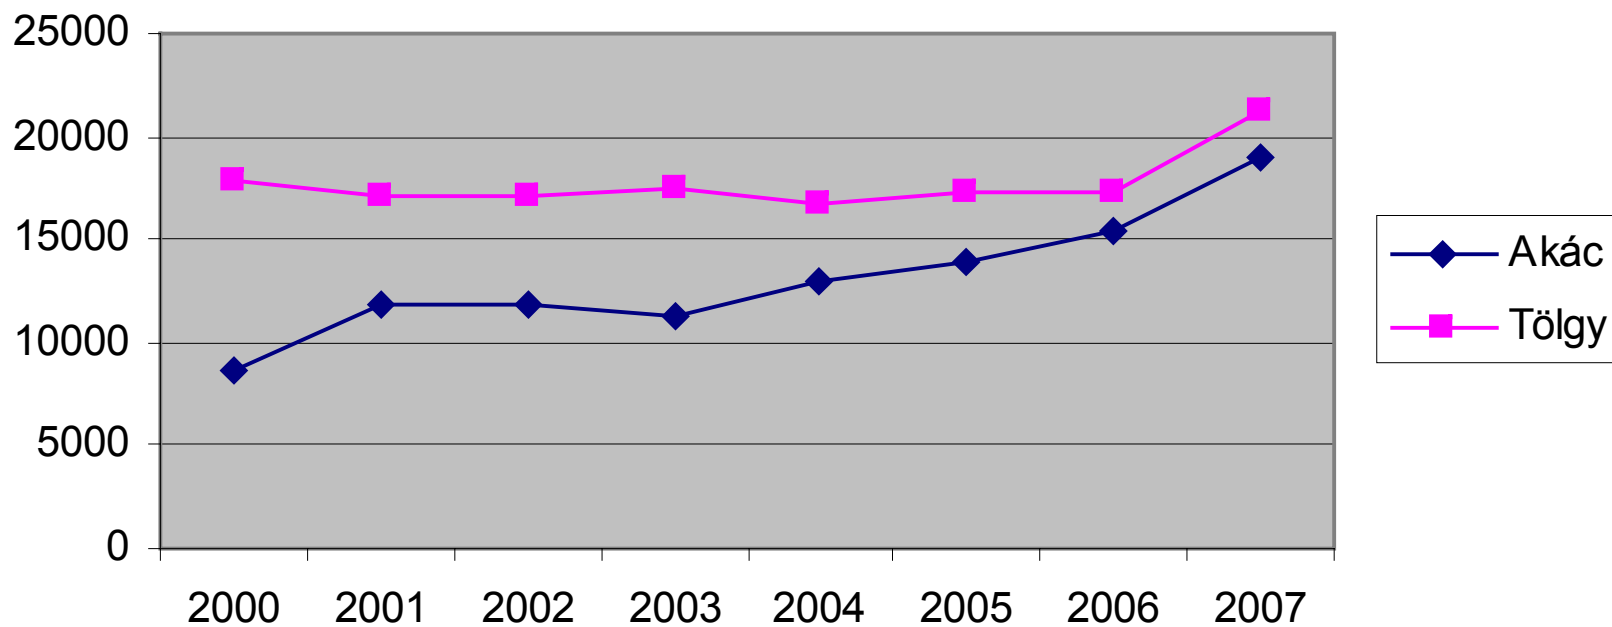

NYÍRERDŐ NYÍRSÉGI ERDÉSZETI ZÁRTKÖRŰEN MŰKÖDŐ RÉSZVÉNYTÁRSASÁG

4400 Nyíregyháza, Kótaji u. 29.

Tel.: (42) 598 450 Fax: (42) 598 459 info@nyirerdo.hu www.nyirerdo.hu